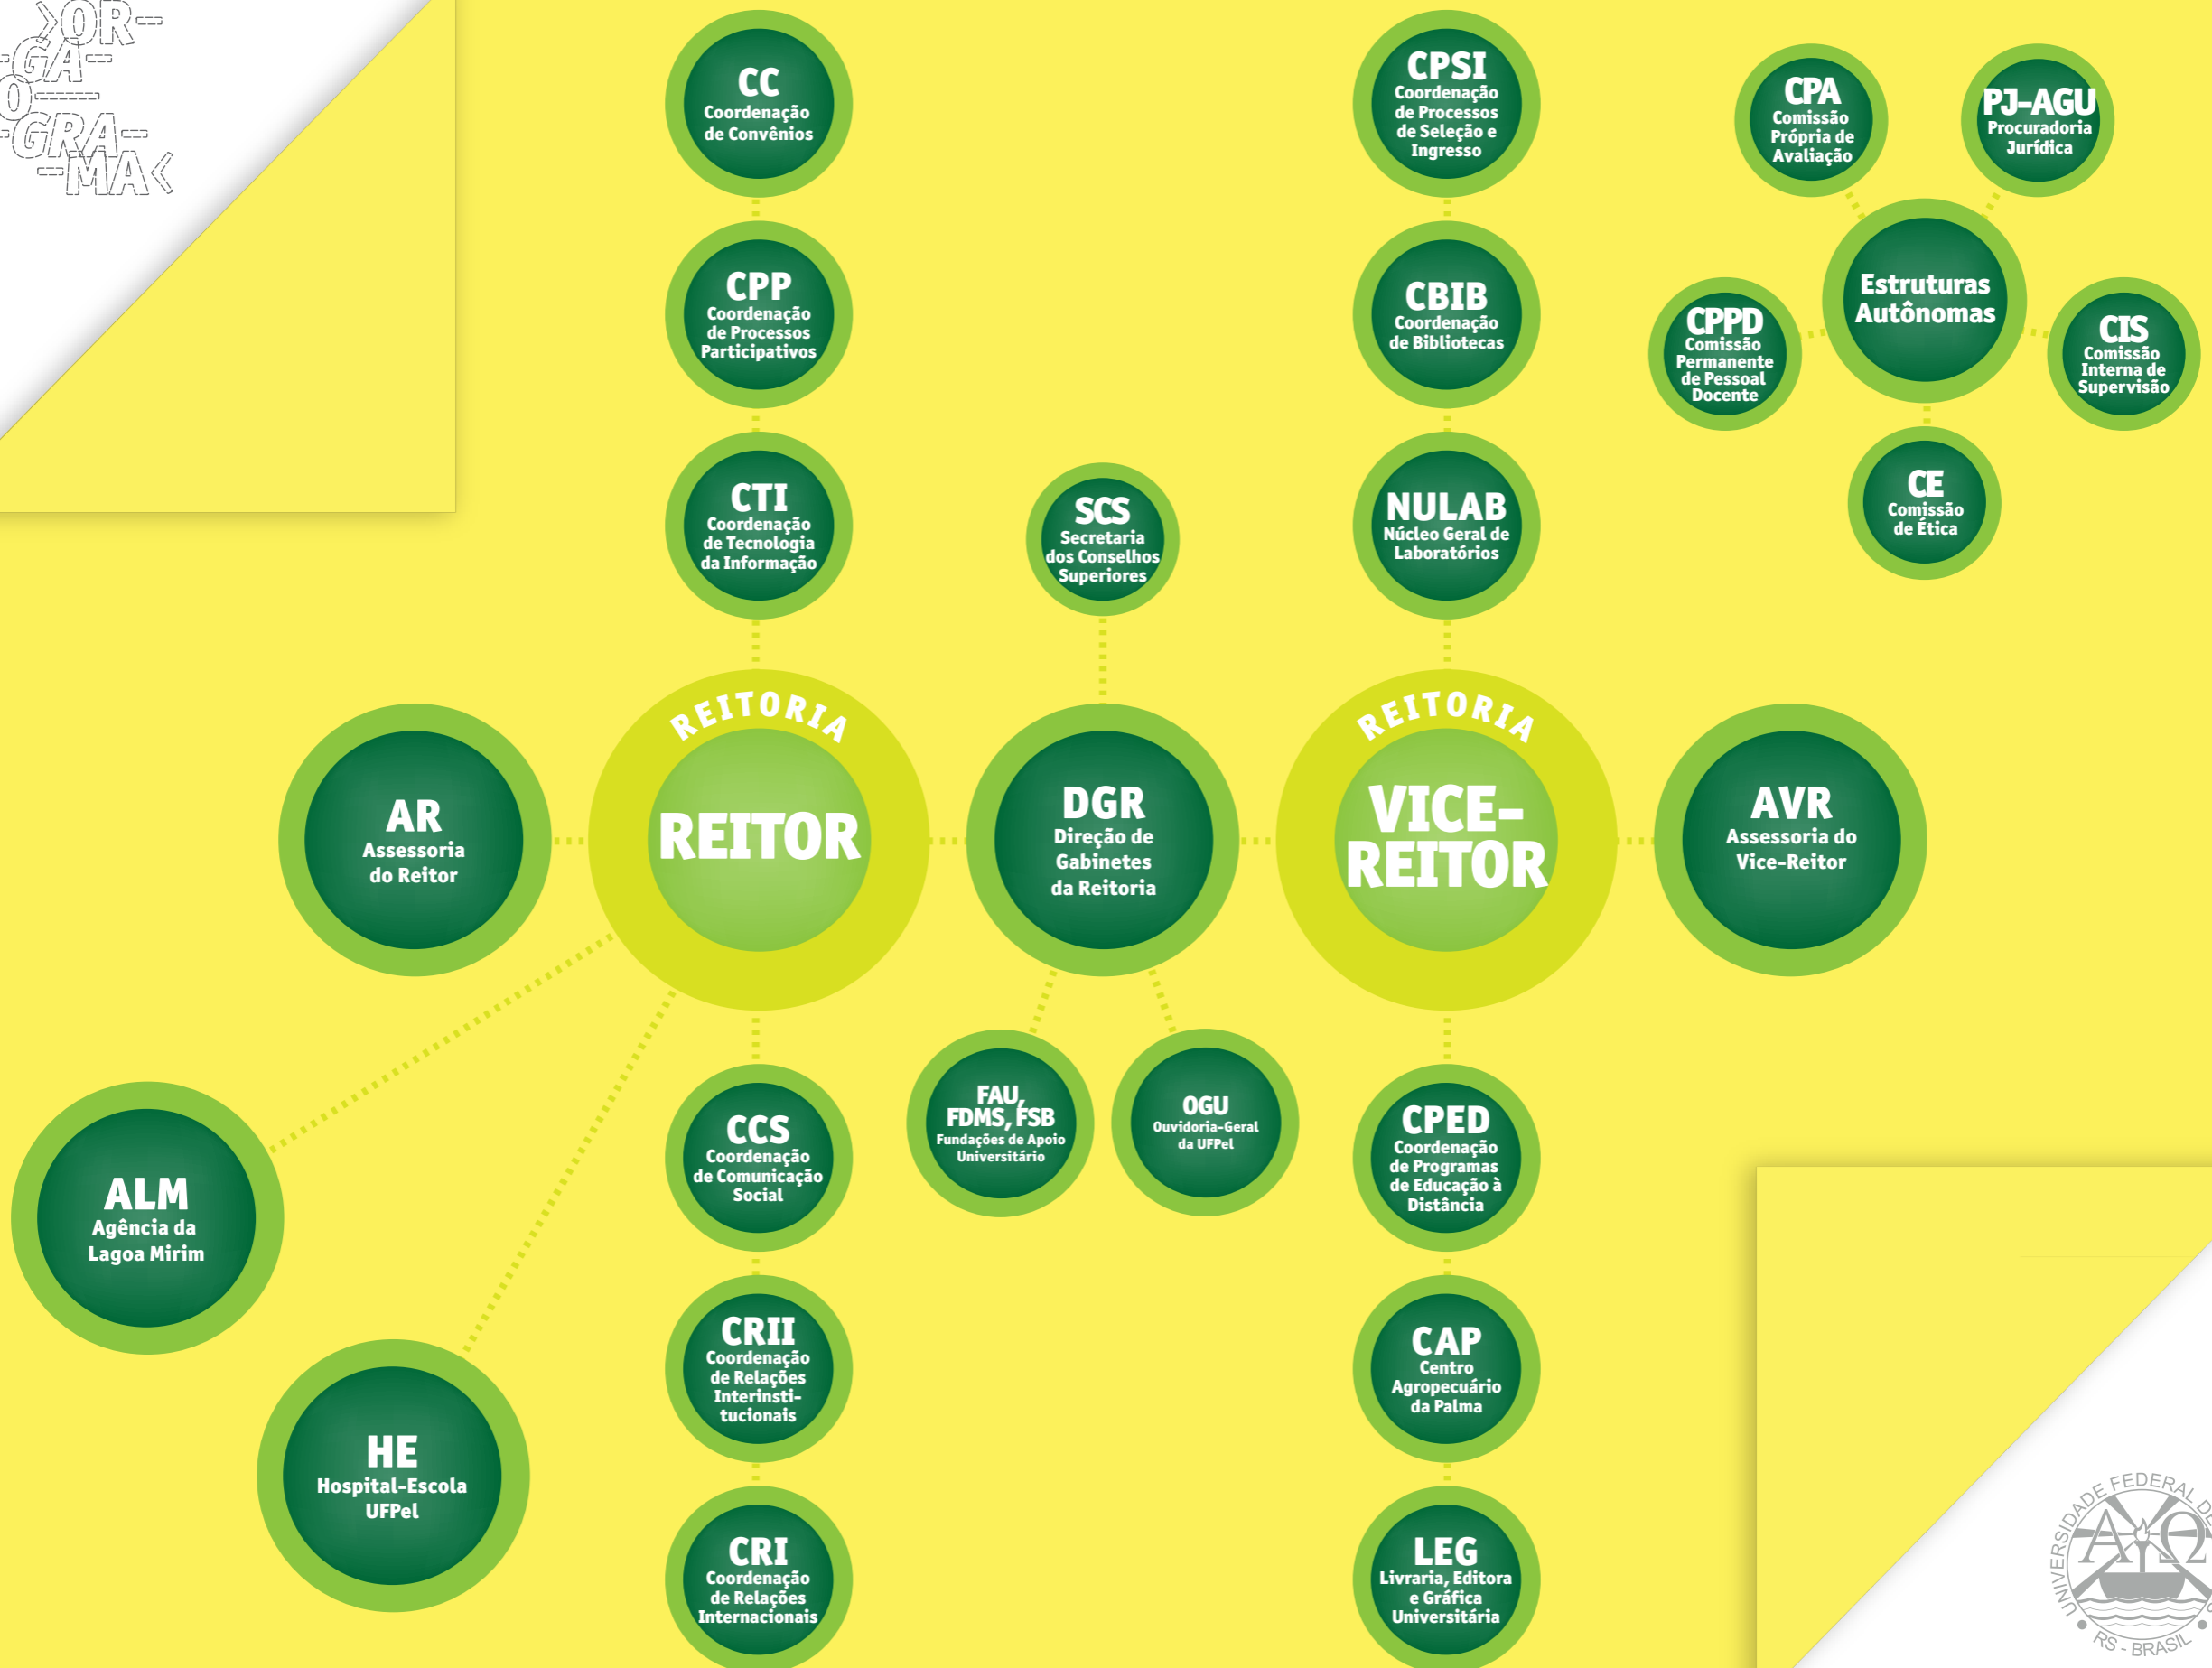

YOR-
-GA-
-NO-
-GRA-
-MAK

ESTRUTURA ADMINISTRATIVA UFPEL

>OR--
-GA--
-NO--
-GRA--
-MA<

COCEPE
Conselho
Coordenador do
Ensino, Pesquisa
e Extensão

CONSUN
Conselho
Universitário

CONDIR
Conselho
Diretor da
Fundação