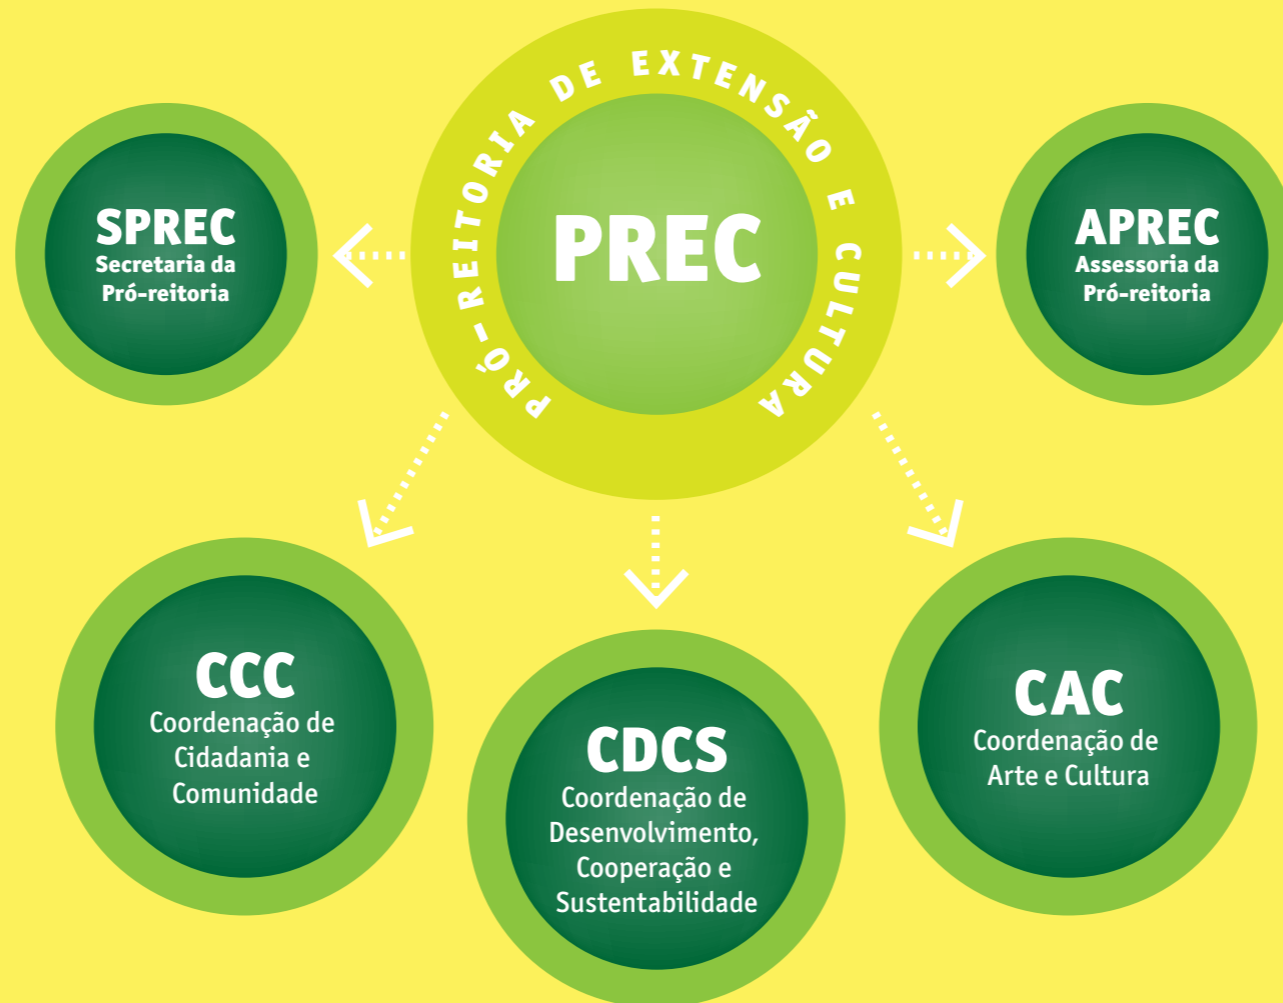

YOR-
-GA-
-NO-
-GRA-
-MAK

ESTRUTURA ADMINISTRATIVA UFPEL

>OR--
-GA--
-NO--
-GRA--
-MA<

COCEPE
Conselho
Coordenador do
Ensino, Pesquisa
e Extensão

CONSUN
Conselho
Universitário

CONDIR
Conselho
Diretor da
Fundação